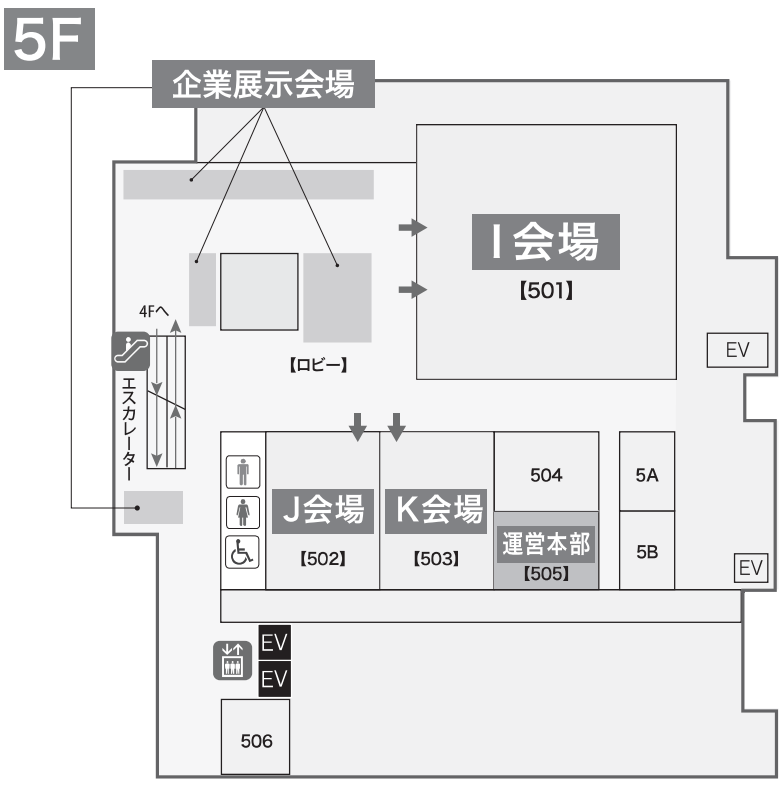

会場案内図 福岡国際会議場

1F

2F

会場案内図 福岡国際会議場

3F

4F

会場案内図 福岡国際会議場 福岡サンパレス

福岡  
国際会議場

福岡  
サンパレス

医療福祉  
連携士スクエア

玄海

能古 志賀

国際会議場～サンパレス  
連絡通路(徒歩1分)

吹き抜け