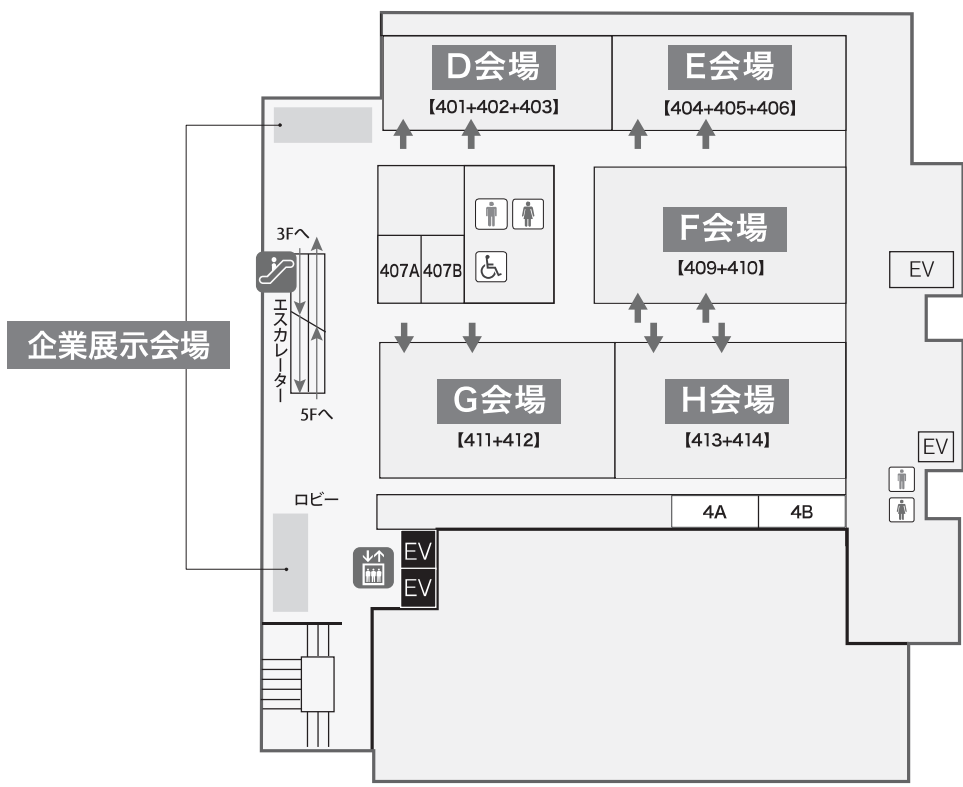

会場案内図 福岡国際会議場

1F

2F

会場案内図 福岡国際会議場

3F

4F

会場案内図 福岡国際会議場 福岡サンパレス

福岡  
国際会議場

福岡  
サンパレス

医療福祉  
連携士スクエア

玄海

能古 志賀

国際会議場～サンパレス  
連絡通路(徒歩1分)

吹き抜け