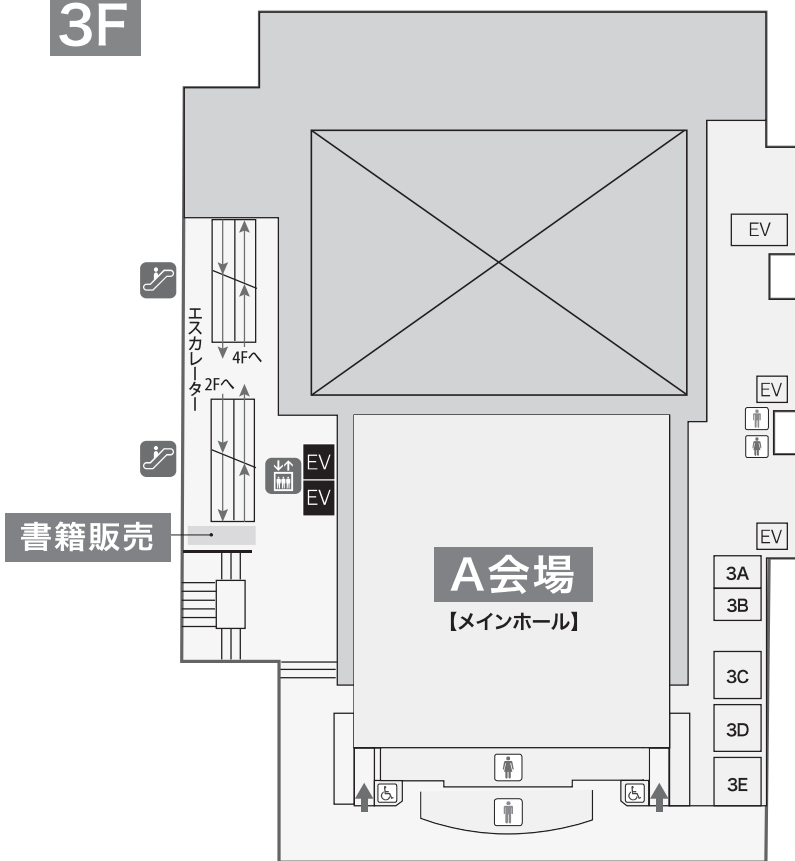

会場案内図 福岡国際会議場

1F

2F

会場案内図 福岡国際会議場

3F

4F

会場案内図 福岡国際会議場 福岡サンパレス

福岡  
国際会議場

福岡  
サンパレス

医療福祉  
連携士スクエア

玄海

能古 志賀

国際会議場～サンパレス  
連絡通路(徒歩1分)

吹き抜け