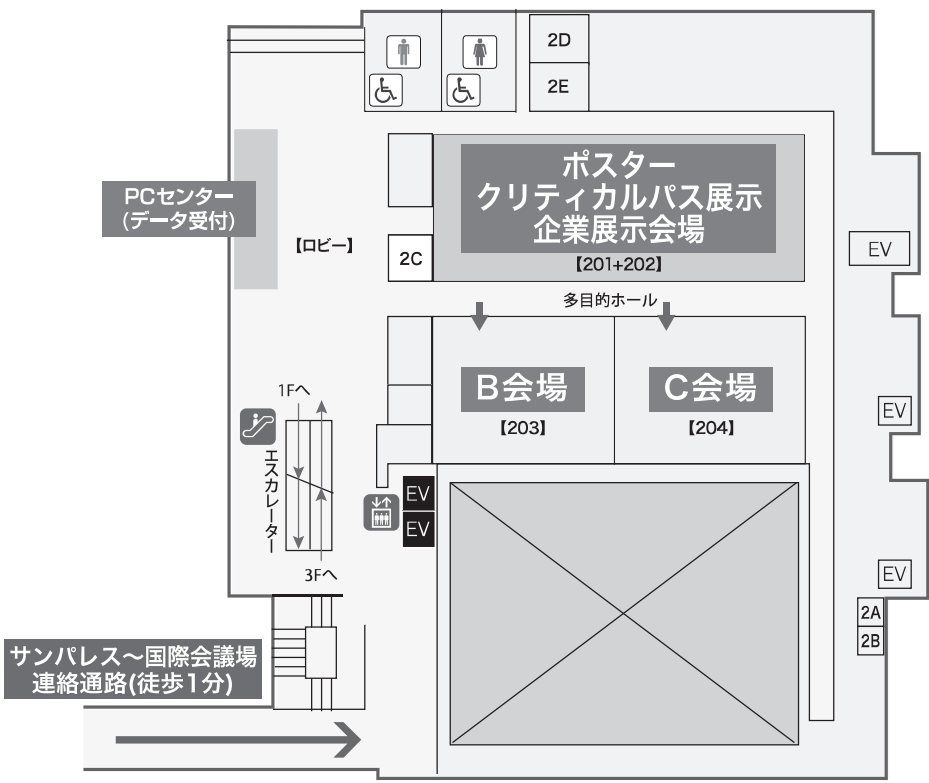

会場案内図 福岡国際会議場

1F

2F

会場案内図 福岡国際会議場

3F

4F

会場案内図 福岡国際会議場 福岡サンパレス

福岡  
国際会議場

福岡  
サンパレス

医療福祉  
連携士スクエア

玄海

能古 志賀

国際会議場～サンパレス  
連絡通路(徒歩1分)

吹き抜け